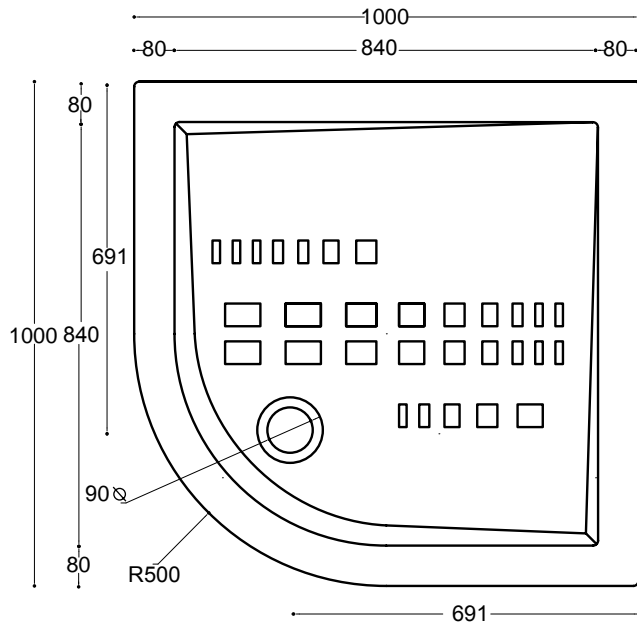

Specifiche Tecniche
Technical data
Fichas técnicas

Installazione:
Installation:
Instalación:

Viale delle Industrie, 9 - 01033 Civita Castellana (VT) - Italy
tel - +39 0761542144 / fax - +39 0761542129
info@altheaceramica.it - www.altheaceramica.com